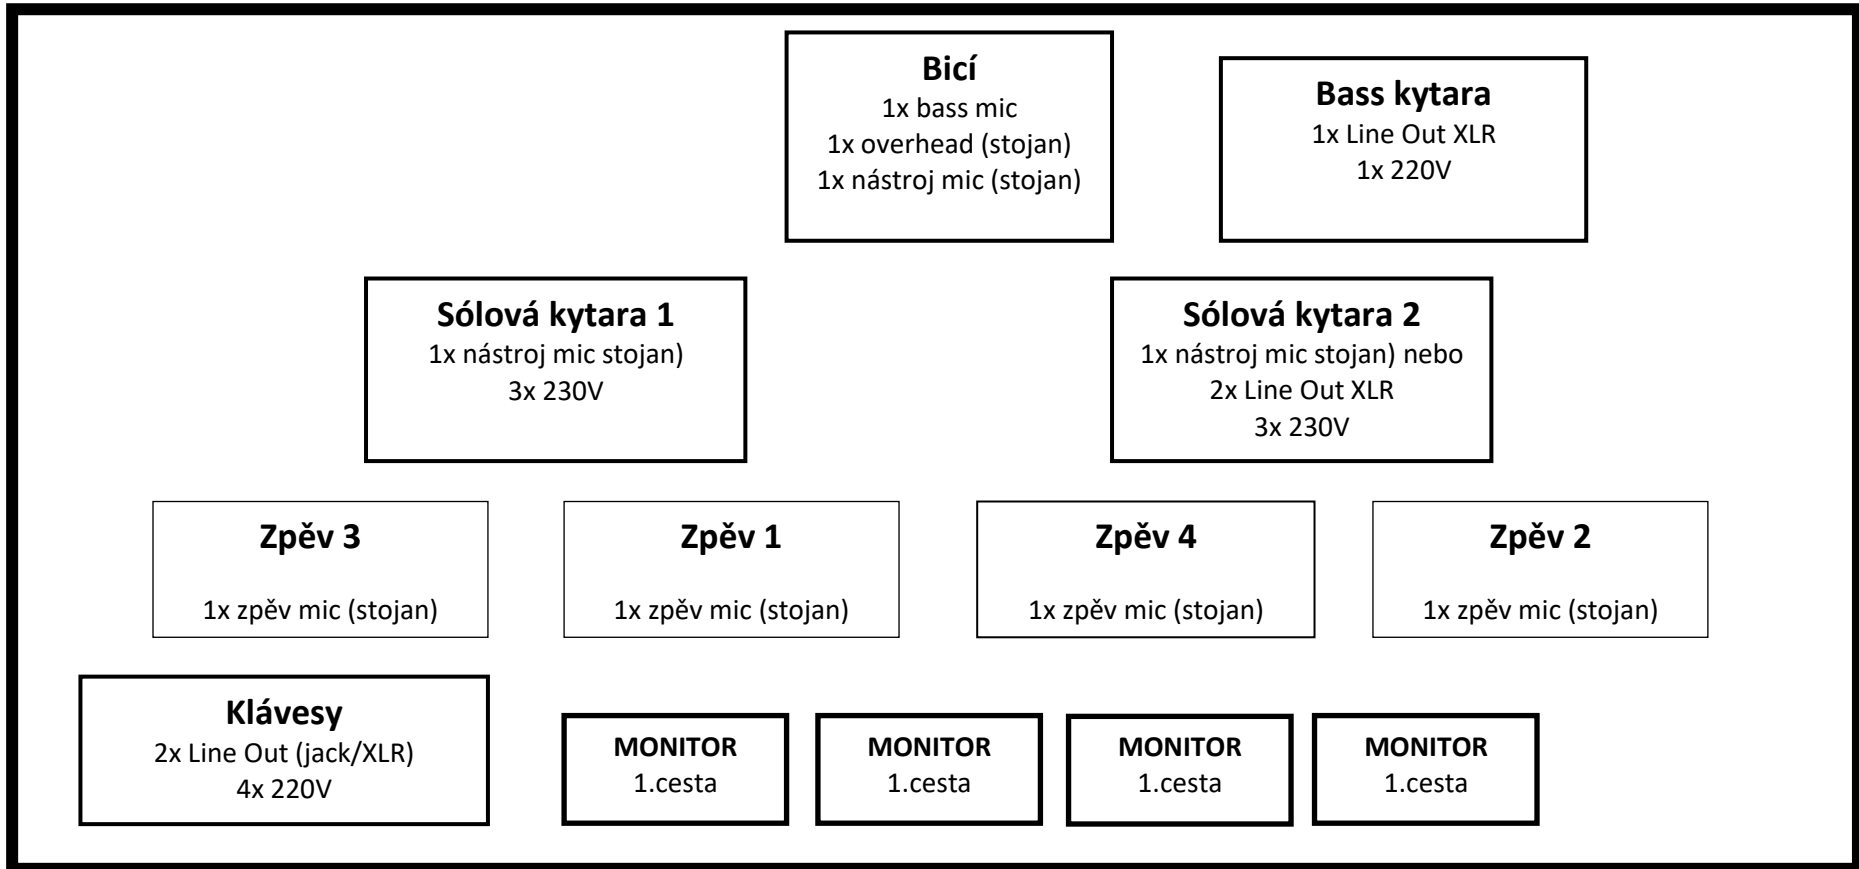

## QR Band Stage Plan (verze 1)

### Shrnutí:

Mic: 4x zpěvový mic, 1(2)x nástrojový mic, 4x bicí mic (celkem 9/10x)

Line out (jack/XLR): 2x klávesy, 2x sólová kytara 2, 1x Bass kytara

Monitor: 4x 1 cesta – (zpěv)