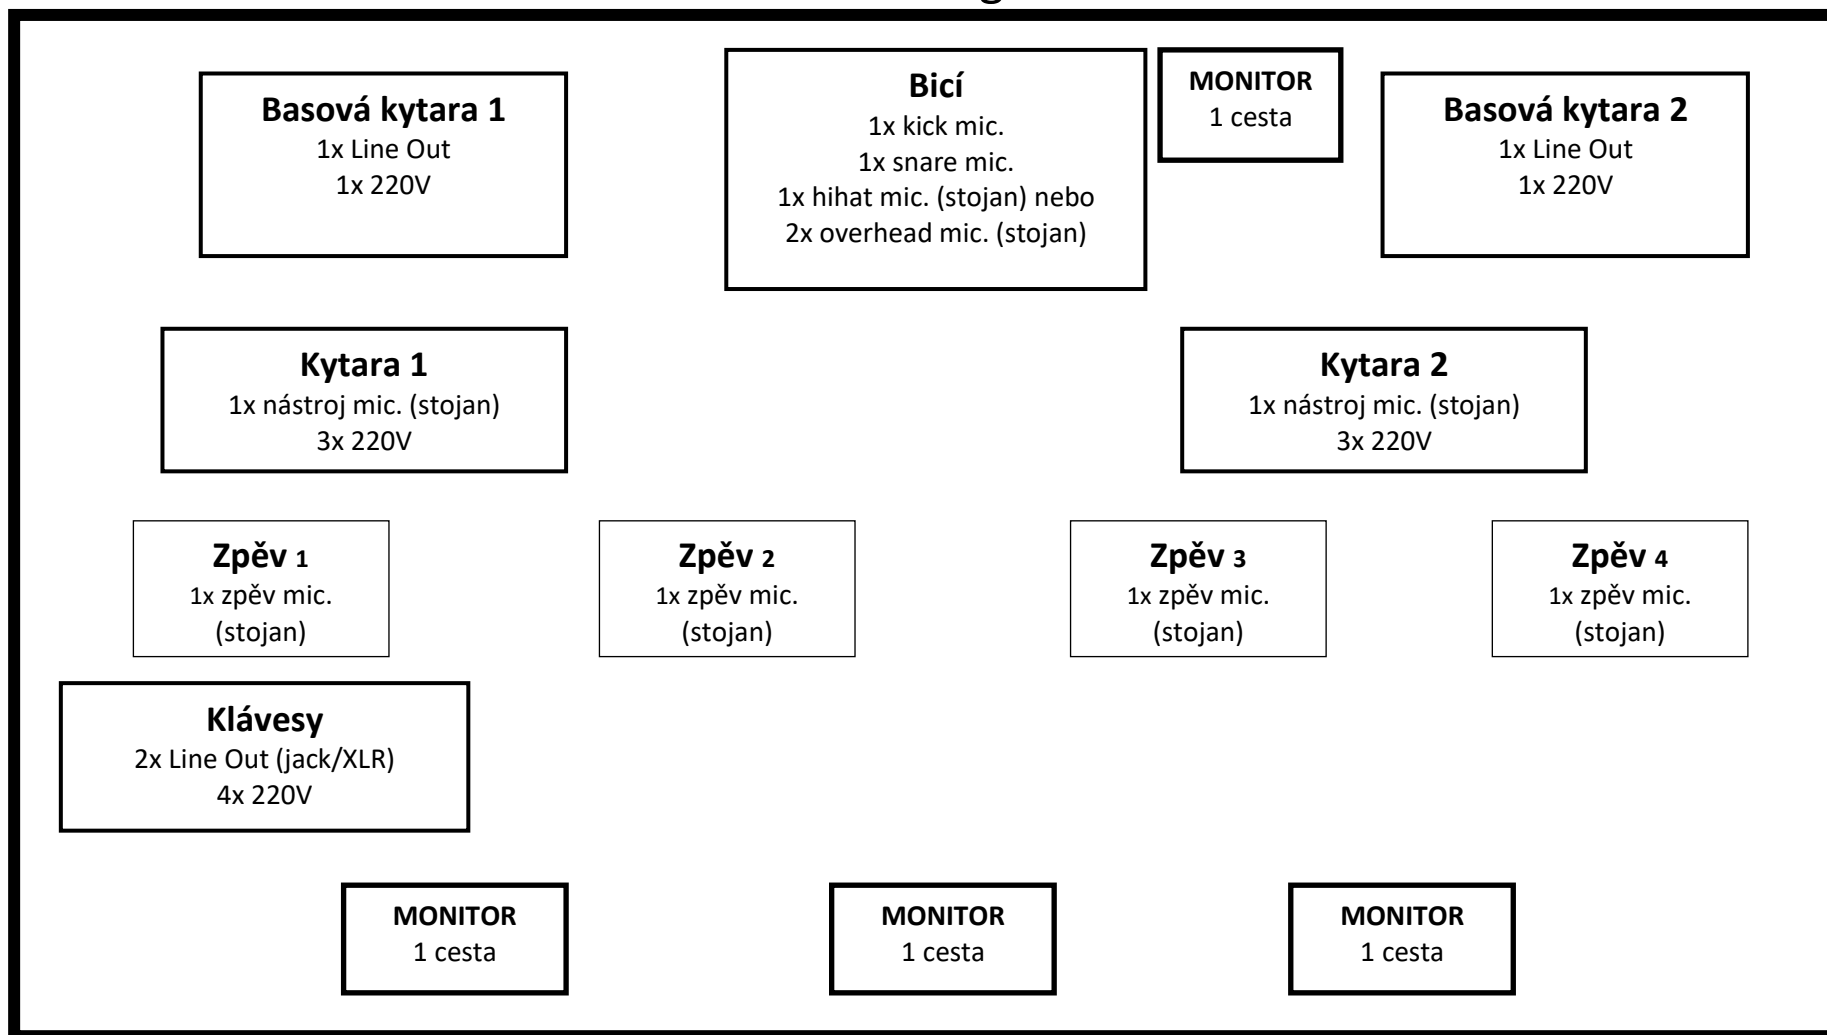

QR Band Stage Plan

Shrnutí:

Mic: 4x zpěvový mic., 2x nástrojový mic., 1x kick mic., 1x snare mic., 1x hihat mic., 2x overhead mic. (celkem 11x)

Line out (jack/XLR): 2x klávesy, 2x basová kytara

Monitor: 4x 1 cesta – (zpěvy)