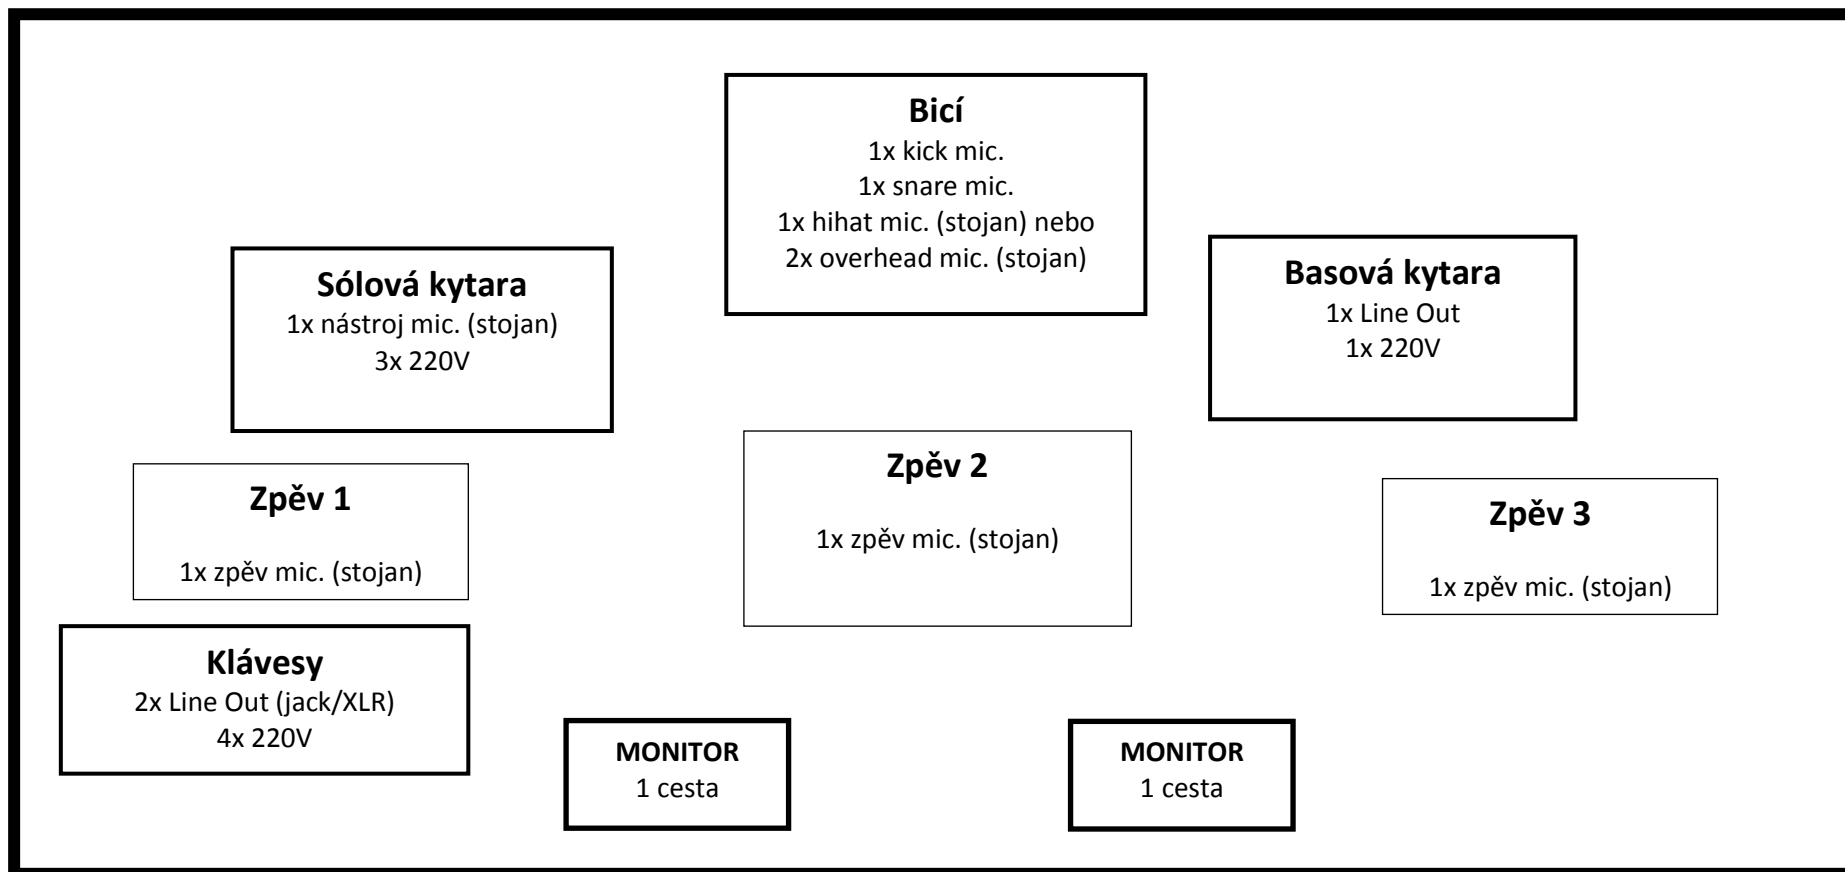

## QR Band Stage Plan

### Shrnutí:

Mic: 3x zpěvový mic., 1x nástrojový mic., 1x kick mic., 1x snare mic., 1x hihat mic., 2x overhead mic. (celkem 9x)

Line out (jack/XLR): 2x klávesy, 1x basová kytara

Monitor: 2x 1 cesta – (zpěv)