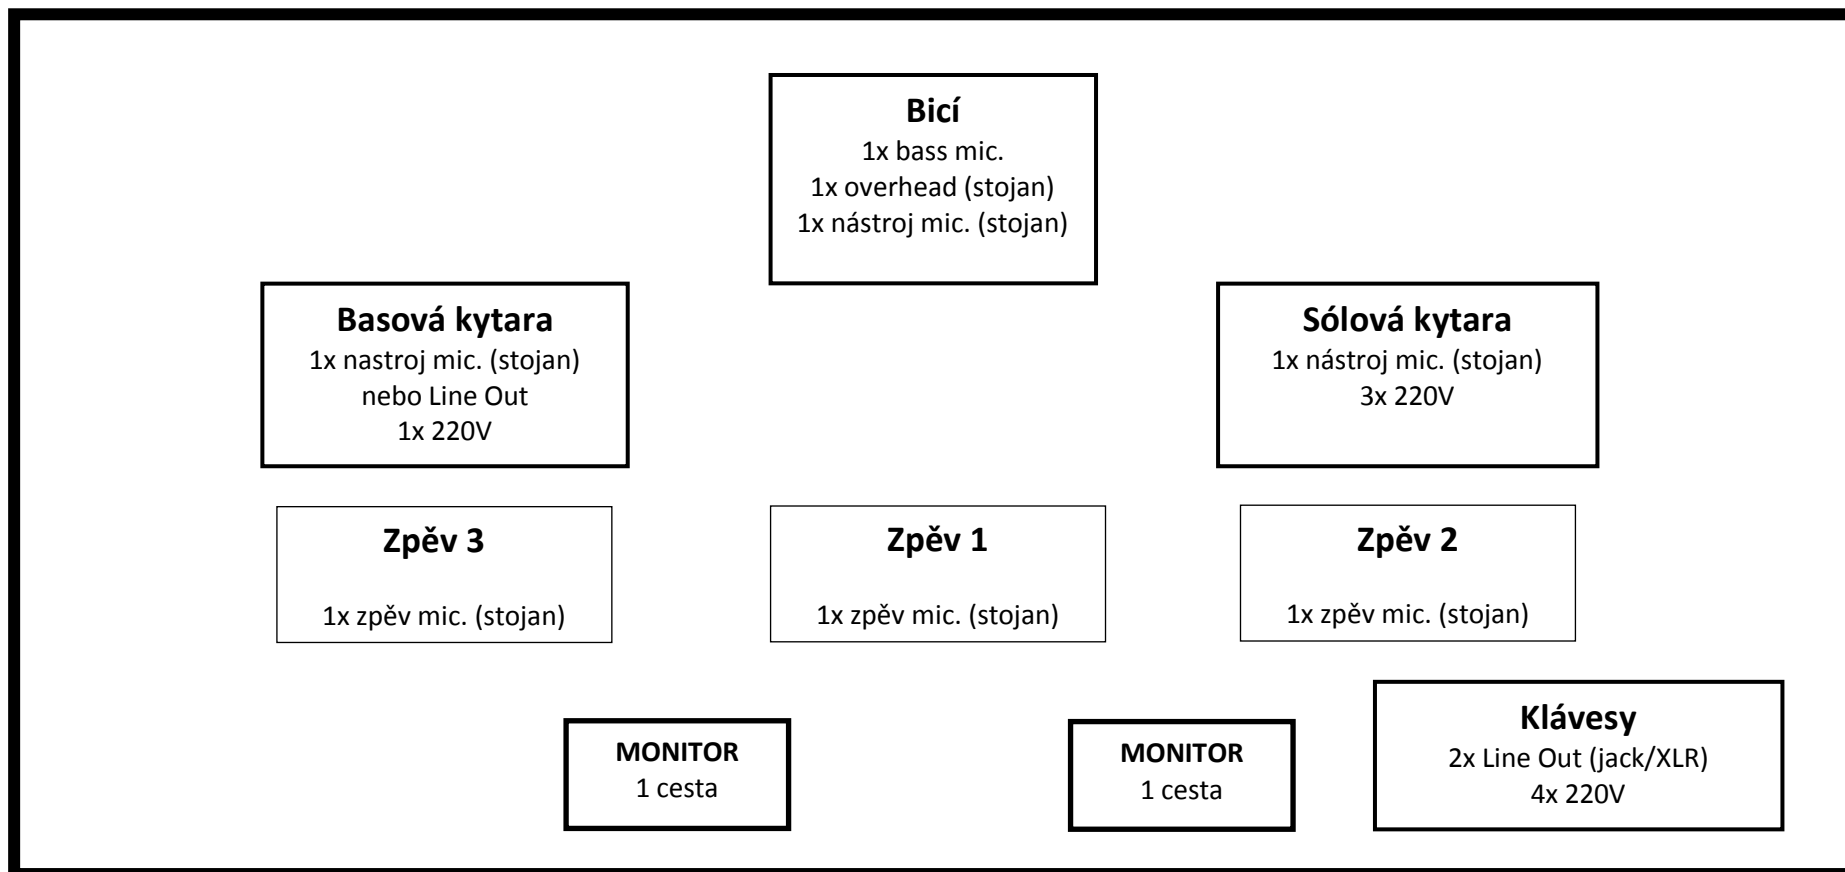

## QR Band Stage Plan

### Shrnutí:

Mic: 3x zpěvový mic., 3x nástrojový mic., 1x bass mic., 1x overhead mic. (celkem 8x)

Line out (jack/XLR): 2x klávesy, 1x basová kytara

Monitor: 2x 1 cesta – (zpěv)